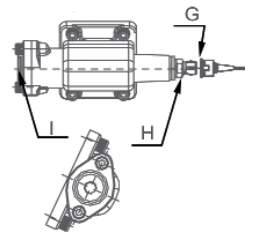

código code

067403

5S 200, 5S 300, 2830.5

Iveco

Lateral Vacio - Simple efecto
Side Mount Vacuum - Single Acting

Descripción Description

Toma de fuerza de dos piñones en toma constante. Accionamiento de vacio, mecánico y neumático. Montaje sobre el lado izquierdo de la caja de cambios. Para bombas ISO 4 taladros.

Power Take-off two gears, constant mesh. Vacuum, mechanic and pneumatic shifting. Mounting on left side of the Gearbox. To connect ISO 4 bolts pumps.

Datos Principales Main Data

Par nominal Torque (Nm)	Continuo Continuous	120
	Intermitente Intermittent	170
Potencia (Cv) a 1000 r.p.m. Power (HP) 1000 r.p.m	17 C.V // 13 Kw	
Lado de montaje Mounting position	Izquierdo Left	
Sentido de giro de la bomba Pump rotation	Izquierdo Left Hand	
Peso Weight (Kg)	9	
Relación motor - Toma de Fuerza Engine to PTO ratio	1: 1,3	

Toma de Fuerza Power Take Off's

código code

067403

5S 200, 5S 300, 2830.5

Iveco

Lateral Vacio - Simple efecto
Side Mount Vacuum - Single Acting

Mecánica / Mechanical

Neumática / Pneumatic

Notas Notes

Kit de vacío Simple efecto 12V. (9027899)		Kit vacuum Single acting 12V. 9027899	
A	Sentido de giro	A	Rotation
B	Conexión PTO, rosca 1/4" GAS	B	Engage PTO, thread 1/4" BSP
C	Interruptor de contacto (100070017)	C	Passing contact switch. P/N 100070017
D	Conector con 3m. de cable (9032499)	D	Connector with 3m. of cable P/N 9032499
E	Accionamiento mecánico	E	Mechanical operation
F	Indicador de funcionamiento. (100070012)	F	Passing contact swith. P/N. 100070012
G	Conector con 3m. de cable (906599)	G	Connector with 3m. of cable P/N 906599
H	Indicador de funcionamiento. (100070001)	H	Passing contact swith. P/N. 100070001
I	Toma de aire, rosca 1/4" GAS	I	Air connection, thread 1/4" BSP