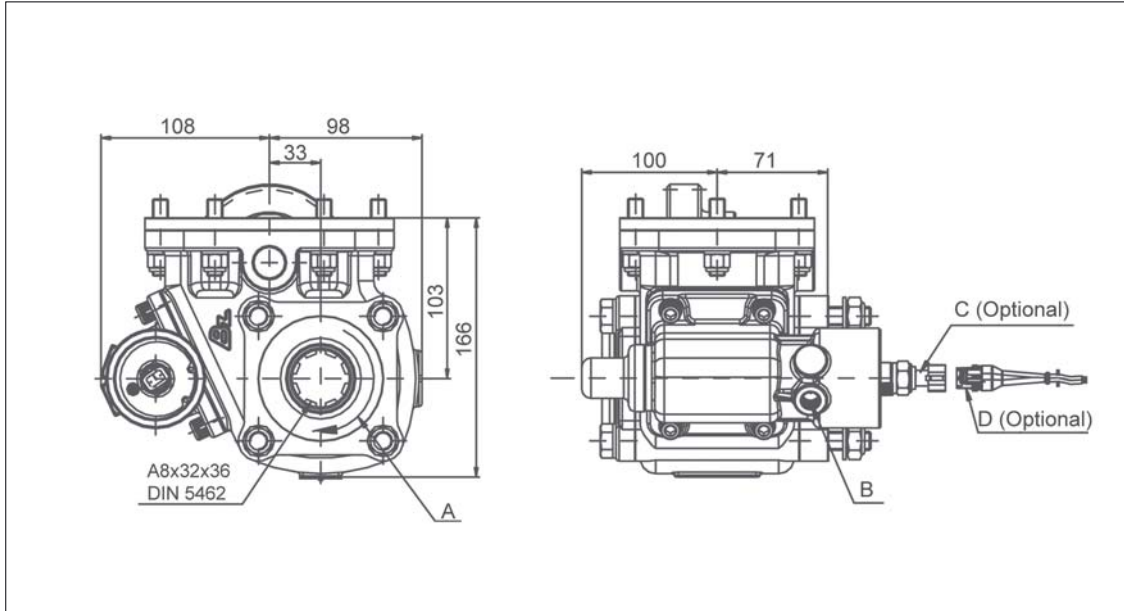

código code

067403

5S 200, 5S 300, 2830.5

Iveco

Lateral Vacio - Simple efecto
Side Mount Vacuum - Single Acting

Descripción Description

Toma de fuerza de dos piñones en toma constante. Accionamiento de vacio, mecánico y neumático. Montaje sobre el lado izquierdo de la caja de cambios. Para bombas ISO 4 taladros.

Power Take-off two gears, constant mesh. Vacuum, mechanic and pneumatic shifting. Mounting on left side of the Gearbox. To connect ISO 4 bolts pumps.

Datos Principales Main Data

Par nominal Torque (Nm)	Continuo Continuous	120
	Intermitente Intermittent	170
Potencia (Cv) a 1000 r.p.m. Power (HP) 1000 r.p.m	17 C.V // 13 Kw	
Lado de montaje Mounting position	Izquierdo Left	
Sentido de giro de la bomba Pump rotation	Izquierdo Left Hand	
Peso Weight (Kg)	9	
Relación motor - Toma de Fuerza Engine to PTO ratio	1: 1,3	

Toma de Fuerza Power Take Off's

código code

067403

5S 200, 5S 300, 2830.5

Iveco

Lateral Vacio - Simple efecto
Side Mount Vacuum - Single Acting

Mecánica / Mechanical

Neumática / Pneumatic

Notas Notes

Kit de vacío Simple efecto 12V. (9027899)		Kit vacuum Single acting 12V. 9027899	
A	Sentido de giro	A	Rotation
B	Conexión PTO, rosca 1/4" GAS	B	Engage PTO, thread 1/4" BSP
C	Interruptor de contacto (100070017)	C	Passing contact switch. P/N 100070017
D	Conector con 3m. de cable (9032499)	D	Connector with 3m. of cable P/N 9032499
E	Accionamiento mecánico	E	Mechanical operation
F	Indicador de funcionamiento. (100070012)	F	Passing contact swith. P/N. 100070012
G	Conector con 3m. de cable (906599)	G	Connector with 3m. of cable P/N 906599
H	Indicador de funcionamiento. (100070001)	H	Passing contact swith. P/N. 100070001
I	Toma de aire, rosca 1/4" GAS	I	Air connection, thread 1/4" BSP