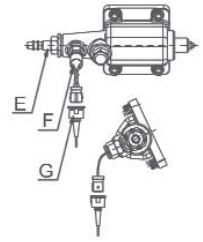

código code

067403

5S 200, 5S 300, 2830.5

Iveco

Lateral Vacio - Simple efecto
Side Mount Vacuum - Single Acting

Descripción Description

Toma de fuerza de dos piñones en toma constante. Accionamiento de vacio, mecánico y neumático. Montaje sobre el lado izquierdo de la caja de cambios. Para bombas ISO 4 taladros.

Power Take-off two gears, constant mesh. Vacuum, mechanic and pneumatic shifting. Mounting on left side of the Gearbox. To connect ISO 4 bolts pumps.

Datos Principales Main Data

Par nominal Torque (Nm)	Continuo Continuous	120
	Intermitente Intermittent	170
Potencia (Cv) a 1000 r.p.m. Power (HP) 1000 r.p.m	17 C.V // 13 Kw	
Lado de montaje Mounting position	Izquierdo Left	
Sentido de giro de la bomba Pump rotation	Izquierdo Left Hand	
Peso Weight (Kg)	9	
Relación motor - Toma de Fuerza Engine to PTO ratio	1: 1,3	

Toma de Fuerza Power Take Off's

código code

067403

5S 200, 5S 300, 2830.5

Iveco

Lateral Vacio - Simple efecto
Side Mount Vacuum - Single Acting

Mecánica / Mechanical

Neumática / Pneumatic

Notas Notes

Kit de vacío Simple efecto 12V. (9027899)		Kit vacuum Single acting 12V. 9027899	
A	Sentido de giro	A	Rotation
B	Conexión PTO, rosca 1/4" GAS	B	Engage PTO, thread 1/4" BSP
C	Interruptor de contacto (100070017)	C	Passing contact switch. P/N 100070017
D	Conector con 3m. de cable (9032499)	D	Connector with 3m. of cable P/N 9032499
E	Accionamiento mecánico	E	Mechanical operation
F	Indicador de funcionamiento. (100070012)	F	Passing contact swith. P/N. 100070012
G	Conector con 3m. de cable (906599)	G	Connector with 3m. of cable P/N 906599
H	Indicador de funcionamiento. (100070001)	H	Passing contact swith. P/N. 100070001
I	Toma de aire, rosca 1/4" GAS	I	Air connection, thread 1/4" BSP