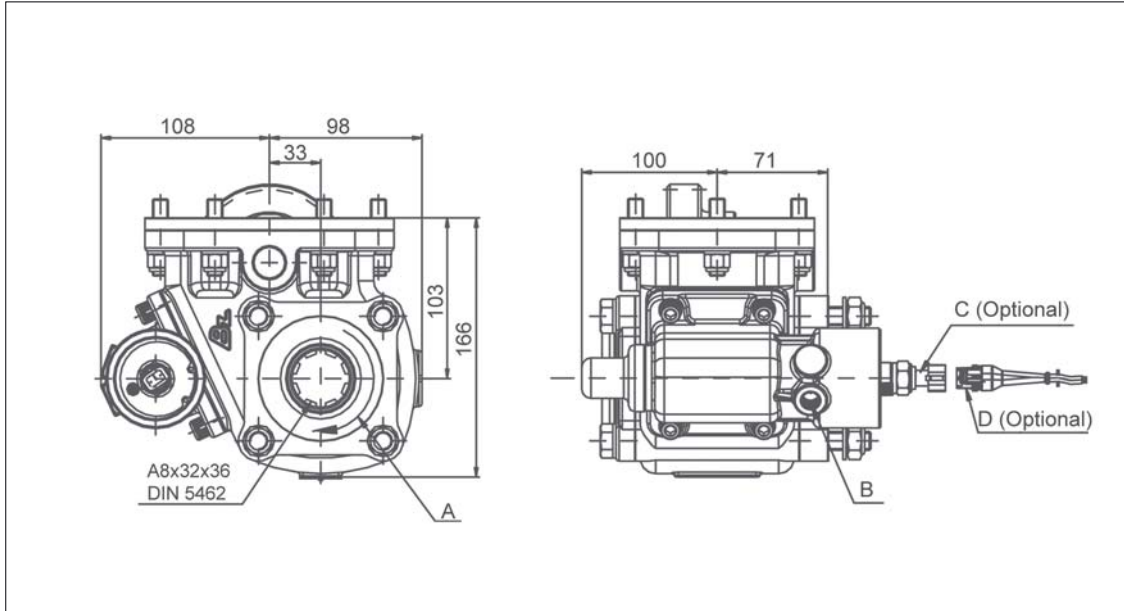

Toma de Fuerza Power Take Off's

código code

067403

5S 200, 5S 300, 2830.5

Iveco

Lateral Vacio - Simple efecto
Side Mount Vacuum - Single Acting