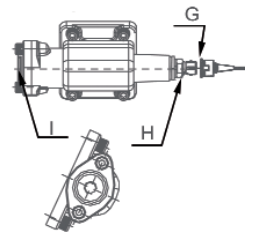

Neumática / Pneumatic