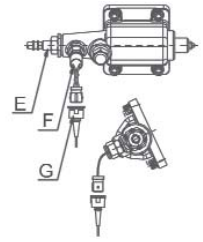

Mecánica / Mechanical