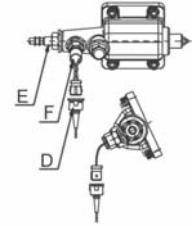

Power Take-off two gears, constant mesh to connect ISO 4 bolts pumps. Vacuum shifting, mounting on left side of the Gearbox.

Datos Principales Main Data

Par nominal Torque (Nm)	Continuo Continuous	200
	Intermitente Intermittent	280
Potencia (Cv) a 1000 r.p.m. Power (HP) 1000 r.p.m	28 C.V // 21 Kw	
Lado de montaje Mounting position	Izquierdo Left	
Sentido de giro de la bomba Pump rotation	Izquierdo Left Hand	
Peso Weight (Kg)	8,5	
Relación motor - Toma de Fuerza Engine to PTO ratio	1:0.90	

Tipos de salida Output types	Eje Shaft	Plato Flange	Bomba Pump
Accionamiento mecánico Mechanical shifting		069002	069003
Accionamiento neumático Pneumatic shifting		068902	068903
Accionamiento de vacío Vacuum shifting		068802	068803

Toma de Fuerza Power Take Off's

código code

068803

2835.6

Iveco

Lateral Vacio - Simple efecto
Side Mount Vacuum - Single Acting

Mecánica / Mechanical

Neumática / Pneumatic

Notas Notes

Kit de vacío Simple efecto 12V. (9027899)		Kit vacuum Single acting 12V. 9027899	
A	Conexión PTO, rosca 1/8" GAS	A	Engage PTO, thread 1/8" BSP
B	Sentido de giro	B	Rotation
C	Indicador de Funcionamiento. (100070001)	C	Passing contact switch. P/N. 100070001
D	Conector con 3m. de cable (906599)	D	Connector with 3m. of cable P/N 906599
E	Accionamiento mecánico	E	Mechanical operation
F	Indicador de Funcionamiento. (100070012)	F	Passing contact switch. P/N. 100070012
G	Indicador de Funcionamiento. (100070003)	G	Passing contact switch. P/N. 100070003
H	Toma de aire, rosca 1/4" GAS	H	Air connection, thread 1/4" BSP