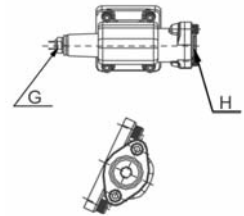

Power Take-off two gears, constant mesh to connect ISO 4 bolts pumps. Vacuum shifting, mounting on left side of the Gearbox.

Datos Principales Main Data

Par nominal Torque (Nm)	Continuo Continuous	200
	Intermitente Intermittent	280
Potencia (Cv) a 1000 r.p.m. Power (HP) 1000 r.p.m	28 C.V // 21 Kw	
Lado de montaje Mounting position	Izquierdo Left	
Sentido de giro de la bomba Pump rotation	Izquierdo Left Hand	
Peso Weight (Kg)	8,5	
Relación motor - Toma de Fuerza Engine to PTO ratio	1:0.90	

Toma de Fuerza Power Take Off's

código code

068803

2835.6

Iveco

Lateral Vacio - Simple efecto
Side Mount Vacuum - Single Acting

Mecánica / Mechanical

Neumática / Pneumatic

Notas Notes

Kit de vacío Simple efecto 12V. (9027899)		Kit vacuum Single acting 12V. 9027899	
A	Conexión PTO, rosca 1/8" GAS	A	Engage PTO, thread 1/8" BSP
B	Sentido de giro	B	Rotation
C	Indicador de Funcionamiento. (100070001)	C	Passing contact switch. P/N. 100070001
D	Conector con 3m. de cable (906599)	D	Connector with 3m. of cable P/N 906599
E	Accionamiento mecánico	E	Mechanical operation
F	Indicador de Funcionamiento. (100070012)	F	Passing contact switch. P/N. 100070012
G	Indicador de Funcionamiento. (100070003)	G	Passing contact switch. P/N. 100070003
H	Toma de aire, rosca 1/4" GAS	H	Air connection, thread 1/4" BSP