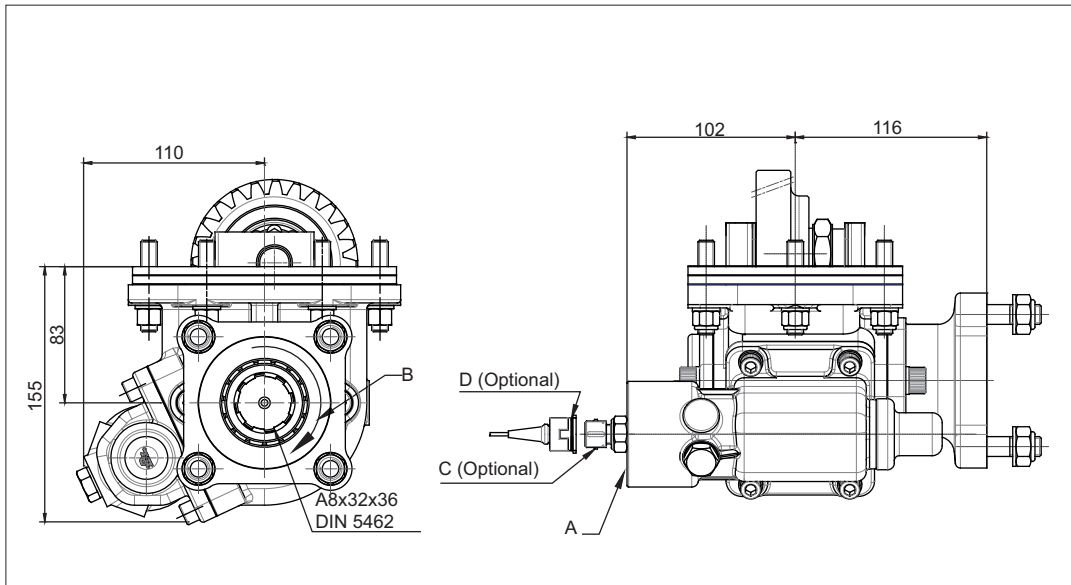

Power Take-off two gears, constant mesh to connect ISO 4 bolts pumps. Vacuum shifting, mounting on left side of the Gearbox.

Datos Principales Main Data

Par nominal Torque (Nm)	Continuo Continuous	200
	Intermitente Intermittent	280
Potencia (Cv) a 1000 r.p.m. Power (HP) 1000 r.p.m	28 C.V // 21 Kw	
Lado de montaje Mounting position	Izquierdo Left	
Sentido de giro de la bomba Pump rotation	Izquierdo Left Hand	
Peso Weight (Kg)	8,5	
Relación motor - Toma de Fuerza Engine to PTO ratio	1:0.90	

Toma de Fuerza Power Take Off's

código code

068803

2835.6

Iveco

Lateral Vacio - Simple efecto
Side Mount Vacuum - Single Acting

Mecánica / Mechanical

Neumática / Pneumatic

Notas Notes

Kit de vacío Simple efecto 12V. (9027899)		Kit vacuum Single acting 12V. 9027899	
A	Conexión PTO, rosca 1/8" GAS	A	Engage PTO, thread 1/8" BSP
B	Sentido de giro	B	Rotation
C	Indicador de Funcionamiento. (100070001)	C	Passing contact switch. P/N. 100070001
D	Conector con 3m. de cable (906599)	D	Connector with 3m. of cable P/N 906599
E	Accionamiento mecánico	E	Mechanical operation
F	Indicador de Funcionamiento. (100070012)	F	Passing contact switch. P/N. 100070012
G	Indicador de Funcionamiento. (100070003)	G	Passing contact switch. P/N. 100070003
H	Toma de aire, rosca 1/4" GAS	H	Air connection, thread 1/4" BSP