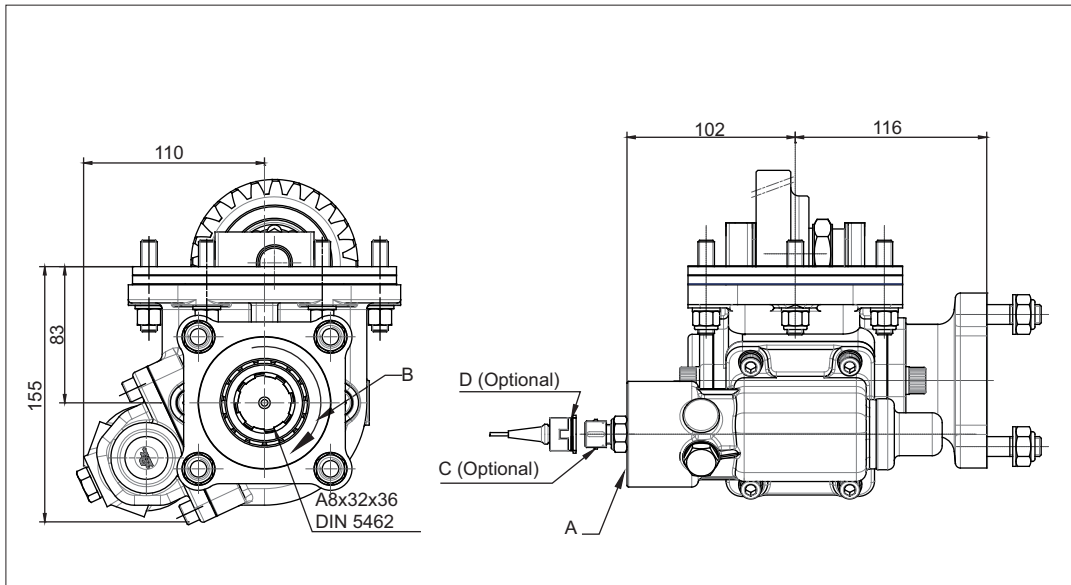

Toma de Fuerza Power Take Off's

código code

068803

2835.6

Iveco

Lateral Vacio - Simple efecto
Side Mount Vacuum - Single Acting