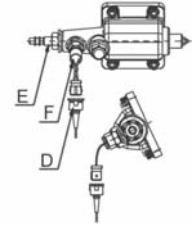

## Descripción Description

Toma de fuerza de dos piñones, toma constante para montar bombas ISO 4 taladros. Accionamiento de vacío, montaje en el lado izquierdo de la caja de cambios.

Power Take-off two gears, constant mesh to connect ISO 4 bolts pumps. Vacuum shifting, mounting on left side of the Gearbox.

## Códigos y Combinaciones Codes and Combinations

Tipos de salida Output types	Eje Shaft	Plato Flange	Bomba Pump
Accionamiento mecánico Mechanical shifting		069002	069003
Accionamiento neumático Pneumatic shifting		068902	068903
Accionamiento de vacío Vacuum shifting		068802	068803

# Toma de Fuerza Power Take Off's

código code

068803

2835.6

# Iveco

Lateral Vacio - Simple efecto  
Side Mount Vacuum - Single Acting

Mecánica / Mechanical

Neumática / Pneumatic