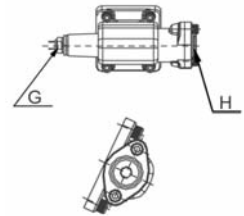

## Descripción Description

Toma de fuerza de dos piñones, toma constante para montar bombas ISO 4 taladros. Accionamiento de vacío, montaje en el lado izquierdo de la caja de cambios.

Power Take-off two gears, constant mesh to connect ISO 4 bolts pumps. Vacuum shifting, mounting on left side of the Gearbox.

# Iveco

Lateral Vacio - Simple efecto  
Side Mount Vacuum - Single Acting

Mecánica / Mechanical

Neumática / Pneumatic

## Notas Notes

Kit de vacío Simple efecto 12V. (9027899)		Kit vacuum Single acting 12V. 9027899	
A	Conexión PTO, rosca 1/8" GAS	A	Engage PTO, thread 1/8" BSP
B	Sentido de giro	B	Rotation
C	Indicador de Funcionamiento. (100070001)	C	Passing contact switch. P/N. 100070001
D	Conector con 3m. de cable (906599)	D	Connector with 3m. of cable P/N 906599
E	Accionamiento mecánico	E	Mechanical operation
F	Indicador de Funcionamiento. (100070012)	F	Passing contact switch. P/N. 100070012
G	Indicador de Funcionamiento. (100070003)	G	Passing contact switch. P/N. 100070003
H	Toma de aire, rosca 1/4" GAS	H	Air connection, thread 1/4" BSP