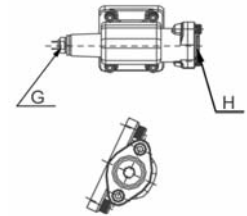

## Descripción Description

Toma de fuerza de dos piñones, toma constante para montar bombas ISO 4 taladros. Accionamiento de vacío, montaje en el lado izquierdo de la caja de cambios.

Power Take-off two gears, constant mesh to connect ISO 4 bolts pumps. Vacuum shifting, mounting on left side of the Gearbox.

# Iveco

Lateral Vacio - Simple efecto  
Side Mount Vacuum - Single Acting

Mecánica / Mechanical

Neumática / Pneumatic

## Notas Notes

Kit de vacío Simple efecto 12V. (9027899)		Kit vacuum Single acting 12V. 9027899	
A	Conexión PTO, rosca 1/8" GAS	A	Engage PTO, thread 1/8" BSP
B	Sentido de giro	B	Rotation
C	Indicador de Funcionamiento. (100070001)	C	Passing contact switch. P/N. 100070001
D	Conector con 3m. de cable (906599)	D	Connector with 3m. of cable P/N 906599
E	Accionamiento mecánico	E	Mechanical operation
F	Indicador de Funcionamiento. (100070012)	F	Passing contact switch. P/N. 100070012
G	Indicador de Funcionamiento. (100070003)	G	Passing contact switch. P/N. 100070003
H	Toma de aire, rosca 1/4" GAS	H	Air connection, thread 1/4" BSP