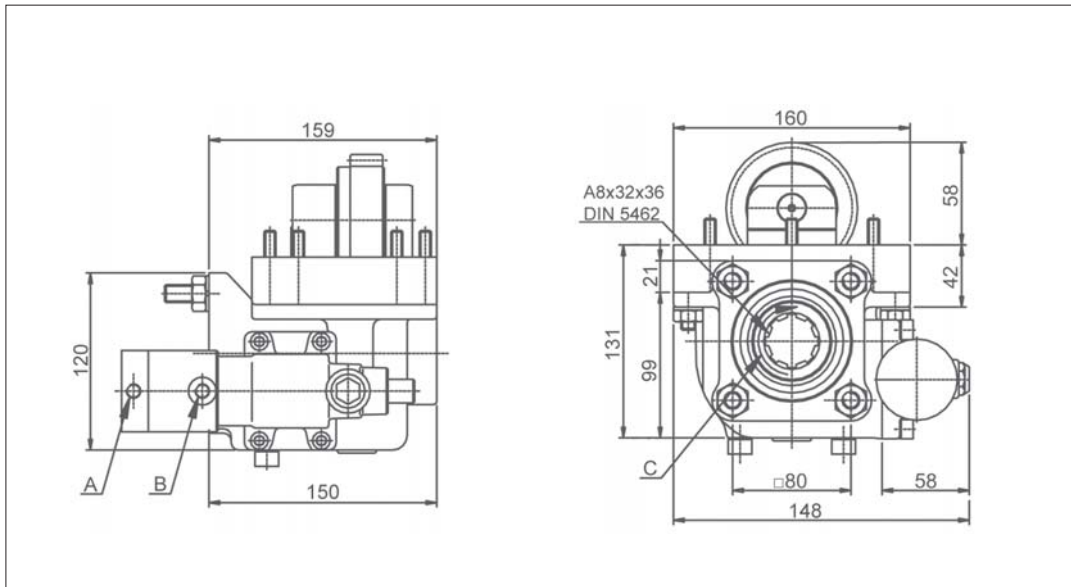

Toma de Fuerza Power Take Off's

código code

1016903

S5 - 24

ZF

Lateral Vacio
Side Mount Vacuum

Mecánica / Mechanical

Neumática / Pneumatic

Notas Notes

A	Desconexión PTO, rosca 1/8" GAS	A	Disengage PTO, thread 1/8" BSP
B	Conexión PTO, rosca 1/8" GAS	B	Engage PTO, thread 1/8" BSP
C	Sentido de giro	C	Rotation
D	Indicador funcionamiento (100070012)	D	Passing contact switch. P/N 100070012
E	Conector con 3m de cable 906599	E	Connector with 3m. of cable P/N 906599
F	Indicador de funcionamiento (100070001)	F	Passing contact switch. P/N 100070001
G	Accionamiento mecánico	G	Mechanical shifting
H	Accionamiento neumático	H	Pneumatic shifting