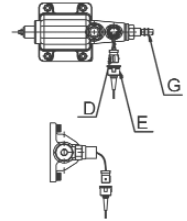

Neumática / Pneumatic