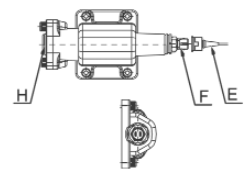

## Descripción Description

Toma de fuerza de dos piñones en toma constante, para montar bombas ISO 4 taladros. Accionamiento de vacío, neumático y mecánico montaje sobre el lado derecho de la caja de cambios.

# ZF

Lateral Vacio  
Side Mount Vacuum

Mecánica / Mechanical

Neumática / Pneumatic

## Notas Notes

A	Desconexión PTO, rosca 1/8" GAS	A	Disengage PTO, thread 1/8" BSP
B	Conexión PTO, rosca 1/8" GAS	B	Engage PTO, thread 1/8" BSP
C	Sentido de giro	C	Rotation
D	Indicador funcionamiento (100070012)	D	Passing contact switch. P/N 100070012
E	Conector con 3m de cable 906599	E	Connector with 3m. of cable P/N 906599
F	Indicador de funcionamiento (100070001)	F	Passing contact switch. P/N 100070001
G	Accionamiento mecánico	G	Mechanical shifting
H	Accionamiento neumático	H	Pneumatic shifting