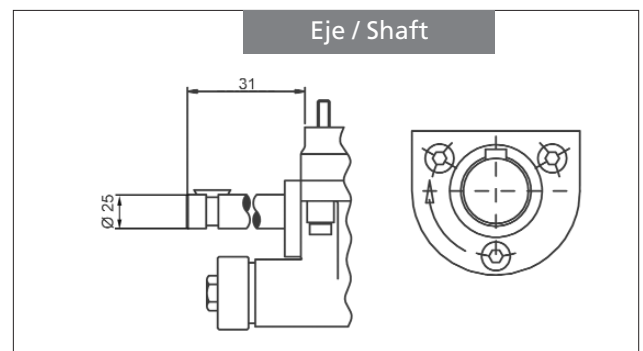

Tipos de Salida Output Types

BZ
bezares s.a.

Av. de las Retamas. Parcela:145. 45950. Casarrubios del Monte. Toledo (Spain) Tlf: +34 902 333 331
www.bezares.com bezares@bezares.com

24.1