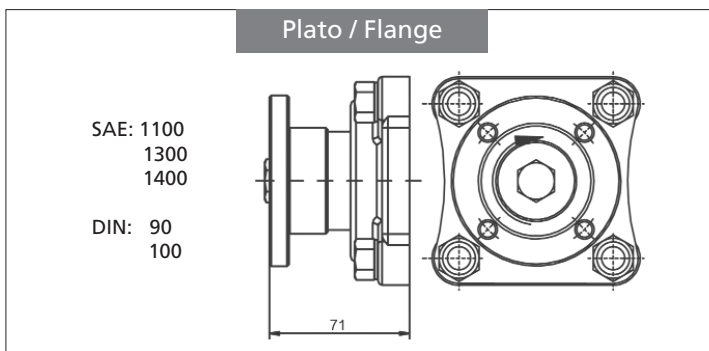

Tipos de Salida Output Types

BZ
bezares s.a.

Av. de las Retamas. Parcela:145. 45950. Casarrubios del Monte. Toledo (Spain) Tlf: +34 902 333 331
www.bezares.com bezares@bezares.com

24.1