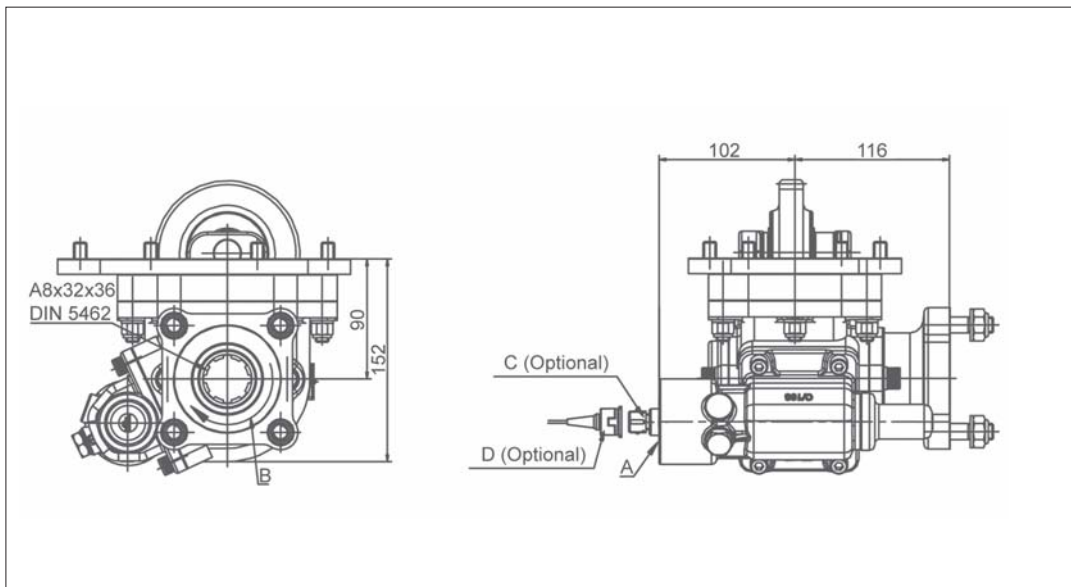

Toma de Fuerza Power Take Off's

código code

196703

BD 5A/B/C, MBD 5A/B/C, MBG 5A/B/C/
MBG 6P/6Q, MBF 5C, MBP 6P/6.67 :1

Isuzu

Lateral Vacio - Simple efecto
Side Mount Vacuum - Single Acting

Mecánica / Mechanical

Neumática / Pneumatic

Notas Notes

Kit de vacío Simple efecto 12V. (9027899)		Kit vacuum Single acting 12V. 9027899	
A	Conexión PTO, rosca 1/8" GAS	A	Engage PTO, thread 1/8" BSP
B	Sentido de giro	B	Rotation
C	Indicador de Funcionamiento. (100070001)	C	Passing contact swith. P/N. 100070001
D	Conector con 3m. de cable (906599)	D	Connector with 3m. of cable P/N 906599
E	Accionamiento mecánico	E	Mechanical operation
F	Indicador de Funcionamiento. (100070012)	F	Passing contact swith. P/N. 100070012
G	Indicador de Funcionamiento. (100070003)	G	Passing contact swith. P/N. 100070003
H	Toma de aire, rosca 1/4" GAS	H	Air connection, thread 1/4" BSP