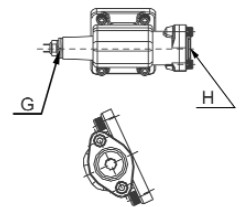

## Descripción Description

Toma de fuerza de dos piñones, toma constante para montar bombas ISO 4 taladros. Accionamiento de vacío, mecánico y neumático, montaje en el lado izquierdo de la caja de cambios.

# Isuzu

Lateral Vacio - Simple efecto  
Side Mount Vacuum - Single Acting

Mecánica / Mechanical

Neumática / Pneumatic

## Notas Notes

Kit de vacío Simple efecto 12V. (9027899)		Kit vacuum Single acting 12V. 9027899	
A	Conexión PTO, rosca 1/8" GAS	A	Engage PTO, thread 1/8" BSP
B	Sentido de giro	B	Rotation
C	Indicador de Funcionamiento. (100070001)	C	Passing contact swith. P/N. 100070001
D	Conector con 3m. de cable (906599)	D	Connector with 3m. of cable P/N 906599
E	Accionamiento mecánico	E	Mechanical operation
F	Indicador de Funcionamiento. (100070012)	F	Passing contact swith. P/N. 100070012
G	Indicador de Funcionamiento. (100070003)	G	Passing contact swith. P/N. 100070003
H	Toma de aire, rosca 1/4" GAS	H	Air connection, thread 1/4" BSP