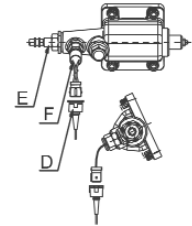

## Descripción Description

Toma de fuerza de dos piñones, toma constante para montar bombas ISO 4 taladros. Accionamiento de vacío, mecánico y neumático, montaje en el lado izquierdo de la caja de cambios.

## Códigos y Combinaciones Codes and Combinations

Tipos de salida Output types	Eje Shaft	Plato Flange	Bomba Pump (DIN 5462)
Accionamiento neumático Pneumatic shifting		194202	194203
Accionamiento mecánico Mechanical shifting		191102	191103
Accionamiento de vacío Vacuum shifting		196702	196703

# Toma de Fuerza Power Take Off's

código code

196703

BD 5A/B/C, MBD 5A/B/C, MBG 5A/B/C/  
MBG 6P/6Q, MBF 5C, MBP 6P/6.67 :1

# Isuzu

Lateral Vacio - Simple efecto  
Side Mount Vacuum - Single Acting

Mecánica / Mechanical

Neumática / Pneumatic