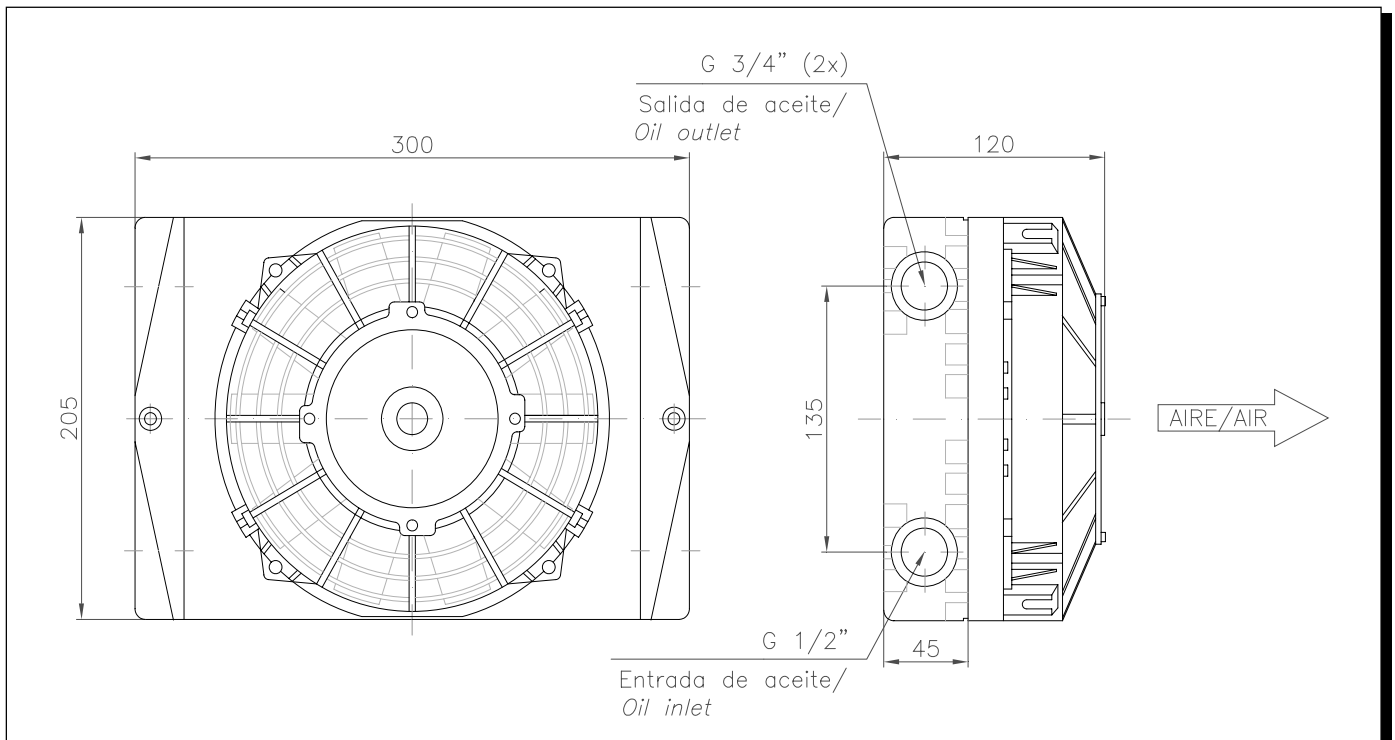

Accesorio / Accessory.

ENFRIADOR BZEA 100L. 12V, 24V. BZEA OIL COOLER 100L. 12V, 24V.

Accesorio.
Accessory.

Jun. 2006

CODIGO / CODE
VARIOS

DATOS PRINCIPALES / MAIN DATA

NOTA: Estos enfriadores llevan de serie el relé, termostato (fijado a 47°C), y Kit de conexiones.

NOTE: These Oil Coolers includes: Relay, Thermostat (fixed at 47°C), and connections Kit.

Caida de presión a 30 (cSt.)
Pressurre drop at 30 (cSt.)

Modelo / Model:	BZEA 12V. 100L.	BZEA 24V. 100L.
Codigo / Code:	904319	904419
Potencia / Power:		0,07 Kw.
Caudal aire / Air flow:		0,2 Kg/s
Nivel ruido / Noise level:		70 db (A)
Peso / Weight:		5,4 Kg.
Presión de trabajo / Working pressure:		26 bar.
Codigo ventilador / Fan code:	906019	905919