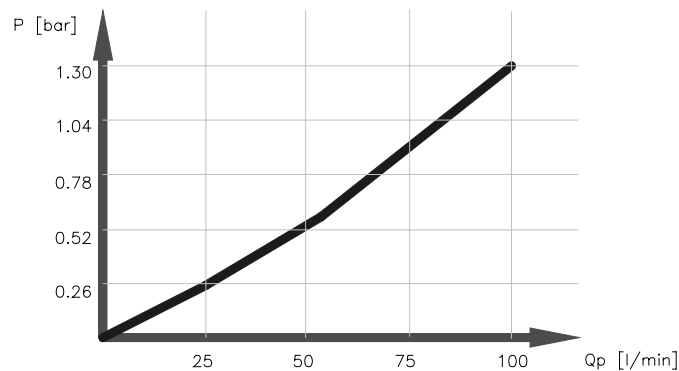

Accesorio / Accessory.

ENFRIADOR BZEA 100L. 12V, 24V. BZEA OIL COOLER 100L. 12V, 24V.

Accesorio.
Accessory.

Jun. 2006

CODIGO / CODE
VARIOS

DATOS PRINCIPALES / MAIN DATA

NOTA: Estos enfriadores llevan de serie el relé, termostato (fijado a 47°C), y Kit de conexiones.

NOTE: These Oil Coolers includes: Relay, Thermostat (fixed at 47°C), and connections Kit.

Caida de presión a 30 (cSt.)
Pressurre drop at 30 (cSt.)

Modelo / Model:	BZEA 12V. 100L.	BZEA 24V. 100L.
Codigo / Code:	904319	904419
Potencia / Power:		0,07 Kw.
Caudal aire / Air flow:		0,2 Kg/s
Nivel ruido / Noise level:		70 db (A)
Peso / Weight:		5,4 Kg.
Presión de trabajo / Working pressure:		26 bar.
Codigo ventilador / Fan code:	906019	905919