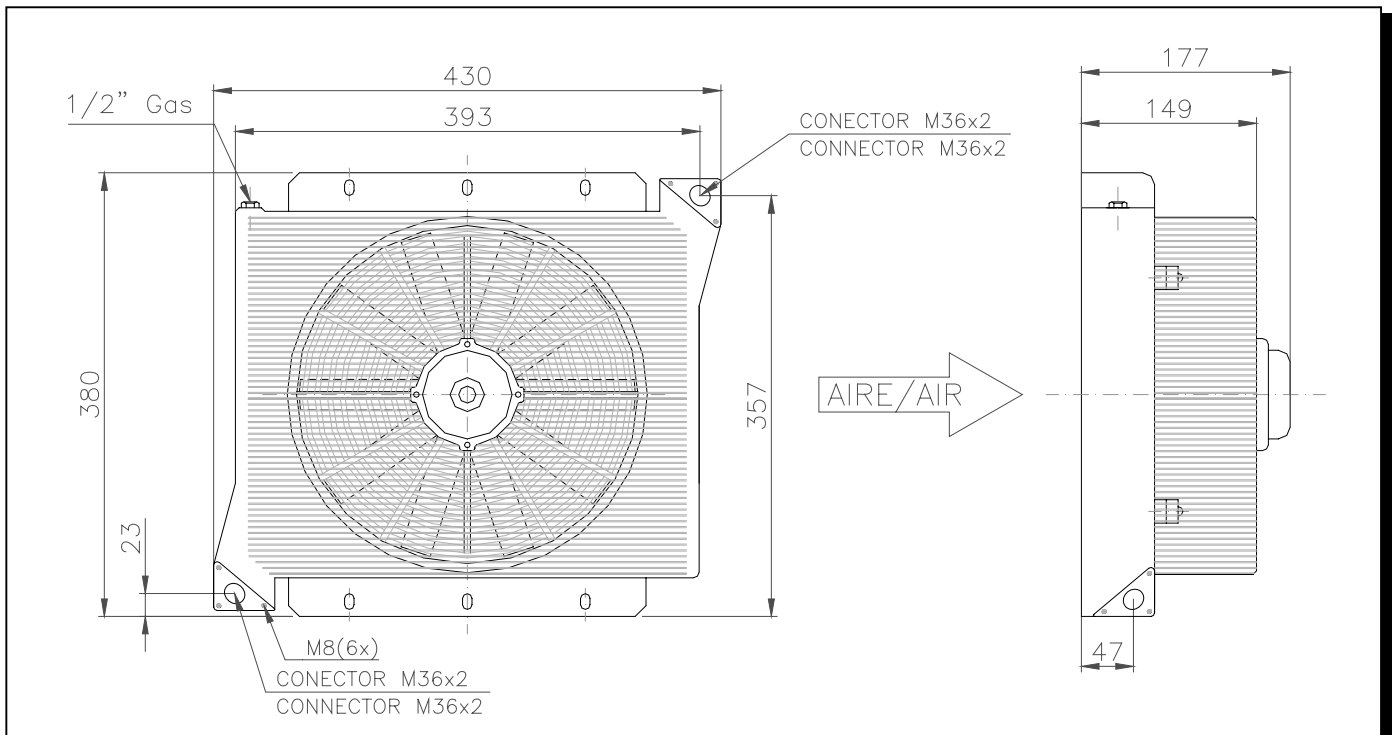

## DATOS PRINCIPALES / MAIN DATA

**NOTA: Estos enfriadores llevan de serie el relé, termostato (fijado a 47°C), y Kit de conexiones.**

**NOTE: These Oil Coolers includes: Relay, Thermostat (fixed at 47°C), and connections Kit.**

Modelo / Model:	BZEA 12V. 200L.	BZEA 24V. 200L.
Codigo / Code:	904219	904119
Potencia / Power:		0,21 Kw.
Caudal aire / Air flow:		0,62 Kg/s
Nivel ruido / Noise level:		75 db (A)
Peso / Weight:		12,2 Kg.
Presión de trabajo / Working pressure:		26 bar.
Codigo ventilador / Fan code:	905419	905319