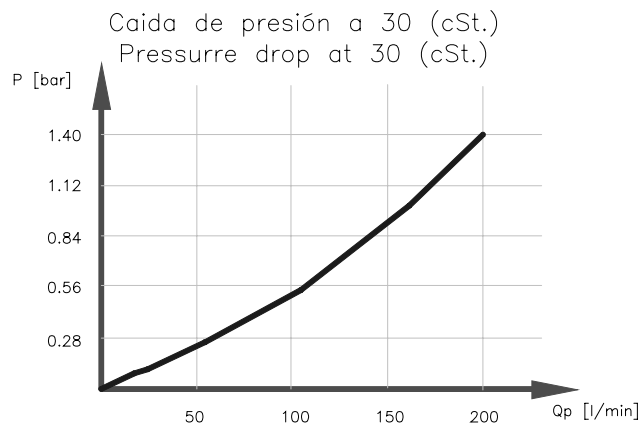

## DATOS PRINCIPALES / MAIN DATA

**NOTA: Estos enfriadores llevan de serie el relé, termostato (fijado a 47°C), y Kit de conexiones.**

**NOTE: These Oil Coolers includes: Relay, Thermostat (fixed at 47°C), and connections Kit.**