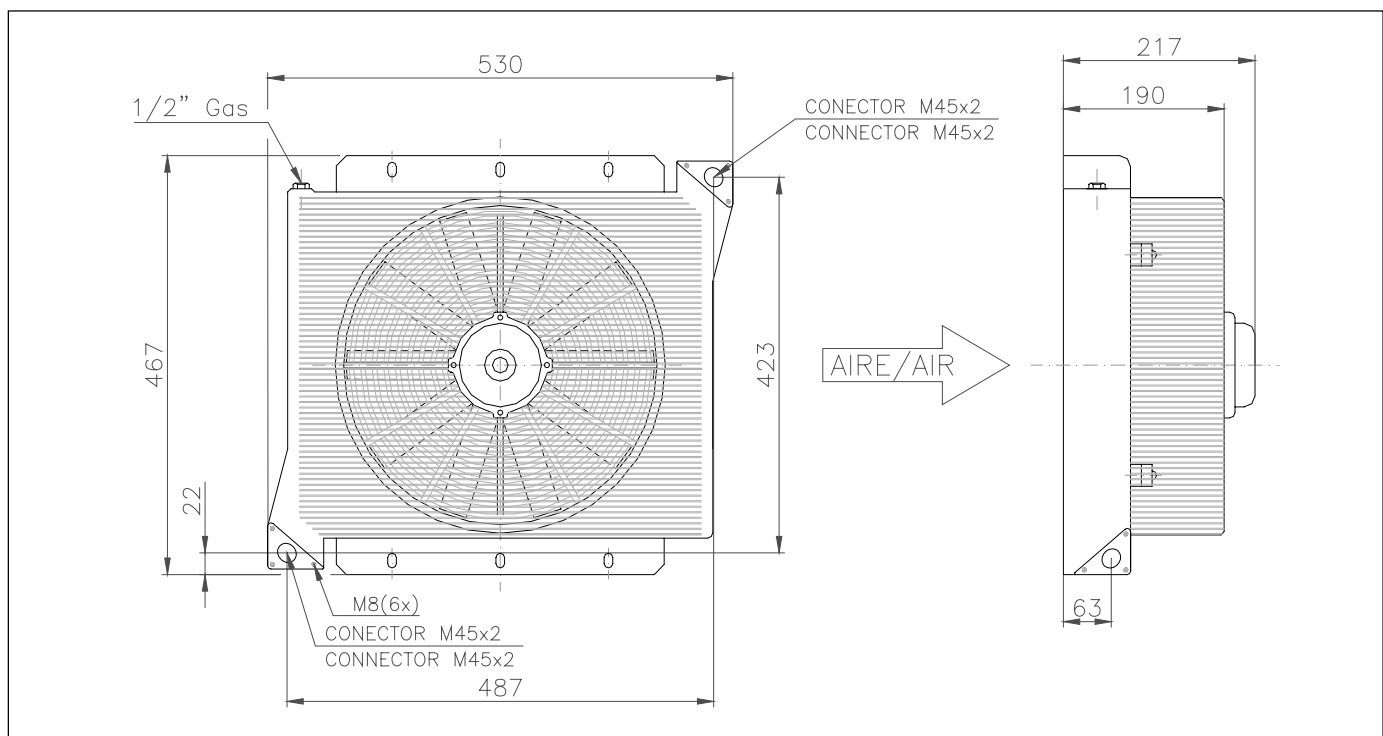

Accesorio / Accessory.

ENFRIADOR BZEA 250L. 12, 24V. BZEA OIL COOLER 250L. 12, 24V.

Accesorio.
Accessory.

Jun. 2006

CODIGO / CODE

VARIOS

DATOS PRINCIPALES / MAIN DATA

NOTA: Estos enfriadores llevan de serie el relé, termostato (fijado a 47°C), y Kit de conexiones.

NOTE: These Oil Coolers includes: Relay, Thermostat (fixed at 47°C), and connections Kit.

Caida de presión a 30 (cSt.)
Pressure drop at 30 (cSt.)

Modelo / Model:	BZEA 12V. 250L.	BZEA 24V. 250L.
Codigo / Code:	904719	904819
Potencia / Power:		0,23 Kw.
Caudal aire / Air flow:		0,42 Kg/s
Nivel ruido / Noise level:		79 db (A)
Peso / Weight:		19,1 Kg.
Presión de trabajo / Working pressure:		26 bar.
Codigo ventilador / Fan code:	905619	905519