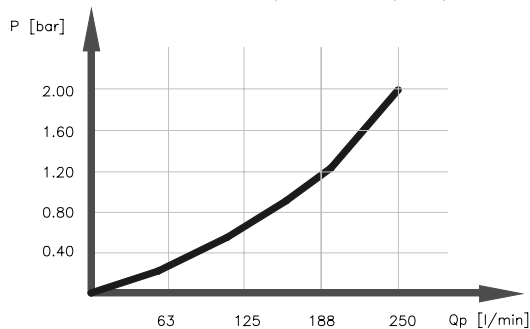

Accesorio / Accessory.

ENFRIADOR BZEA 250L. 12, 24V. BZEA OIL COOLER 250L. 12, 24V.

Accesorio.
Accessory.

Jun. 2006

CODIGO / CODE

VARIOS

DATOS PRINCIPALES / MAIN DATA

NOTA: Estos enfriadores llevan de serie el relé, termostato (fijado a 47°C), y Kit de conexiones.

NOTE: These Oil Coolers includes: Relay, Thermostat (fixed at 47°C), and connections Kit.

Caida de presión a 30 (cSt.)
Pressure drop at 30 (cSt.)

Modelo / Model:	BZEA 12V. 250L.	BZEA 24V. 250L.
Codigo / Code:	904719	904819
Potencia / Power:		0,23 Kw.
Caudal aire / Air flow:		0,42 Kg/s
Nivel ruido / Noise level:		79 db (A)
Peso / Weight:		19,1 Kg.
Presión de trabajo / Working pressure:		26 bar.
Codigo ventilador / Fan code:	905619	905519