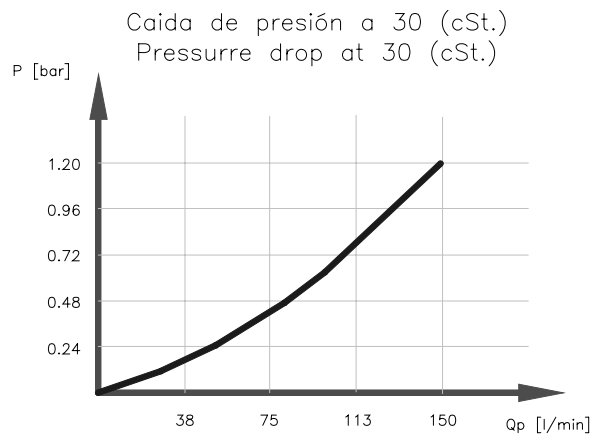

Accesorio / Accessory.

ENFRIADOR BZEA 300L. 12V, 24V. BZEA OIL COOLER 300L. 12V,24V.

Accesorio.
Accessory.

Nov. 2006

CODIGO / CODE
VARIOS

DATOS PRINCIPALES / MAIN DATA

NOTA: Estos enfriadores llevan de serie el relé, termostato (fijado a 47°C), y Kit de conexiones.
NOTE: These Oil Coolers includes: Relay, Thermostat (fixed at 47°C), and connections Kit.

Modelo / Model:	BZEA 12V. 300L.	BZEA 24V. 300L.
Codigo / Code:	904919	905019
Potencia / Power:		0,23 Kw.
Caudal aire / Air flow:		0,64 Kg/s
Nivel ruido / Noise level:		79 db (A)
Peso / Weight:		28,9 Kg.
Presión de trabajo / Working pressure:		26 bar.
Codigo ventilador / Fan code:	905719	905819