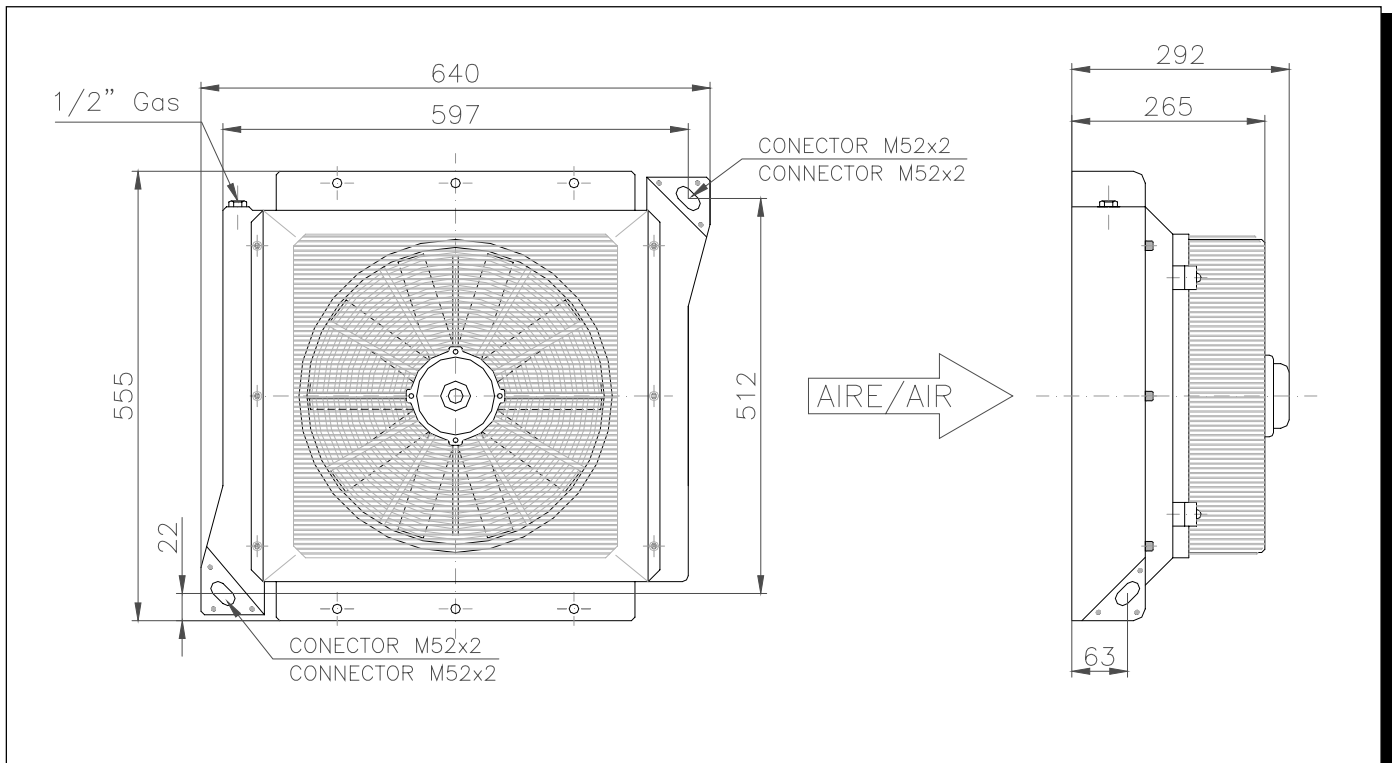

Accesorio / Accessory.

ENFRIADOR BZEA 300L. 12V, 24V. BZEA OIL COOLER 300L. 12V,24V.

Accesorio.
Accessory.

Nov. 2006

CODIGO / CODE
VARIOS

DATOS PRINCIPALES / MAIN DATA

NOTA: Estos enfriadores llevan de serie el relé, termostato (fijado a 47°C), y Kit de conexiones.
NOTE: These Oil Coolers includes: Relay, Thermostat (fixed at 47°C), and connections Kit.

Modelo / Model:	BZEA 12V. 300L.	BZEA 24V. 300L.
Codigo / Code:	904919	905019
Potencia / Power:		0,23 Kw.
Caudal aire / Air flow:		0,64 Kg/s
Nivel ruido / Noise level:		79 db (A)
Peso / Weight:		28,9 Kg.
Presión de trabajo / Working pressure:		26 bar.
Codigo ventilador / Fan code:	905719	905819