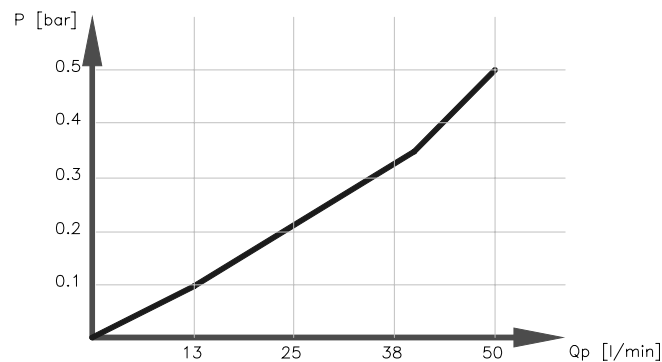

Accesorio / Accessory.

ENFRIADOR BZEA 50 L. 12V/24V. BZEA OIL COOLER 50 L. 12V/24V.

Accesorio.
Accessory.

Jun. 2006

CODIGO / CODE
VARIOS

DATOS PRINCIPALES / MAIN DATA

NOTA: Estos enfriadores llevan de serie el relé, termostato (fijado a 47°C), y Kit de conexiones.
NOTE: These Oil Coolers includes: Relay, Thermostat (fixed at 47°C), and connections Kit.

Caida de presión a 30 (cSt.)
Pressure drop at 30 (cSt.)

CODIGO CODE	MODELO MODEL	POTENCIA POWER	CAUDAL AIRE AIR FLOW	NIVEL RUIDO NOISE LEVEL	PESO WEIGHT
904519	BZEA 12V. 50L.	0,07 KW	0,14 Kg/s	73 db (A)	2.7 kg.
904619	BZEA 24V. 50L.	0,07 KW	0,14 Kg/s	73 db (A)	2.7 kg.