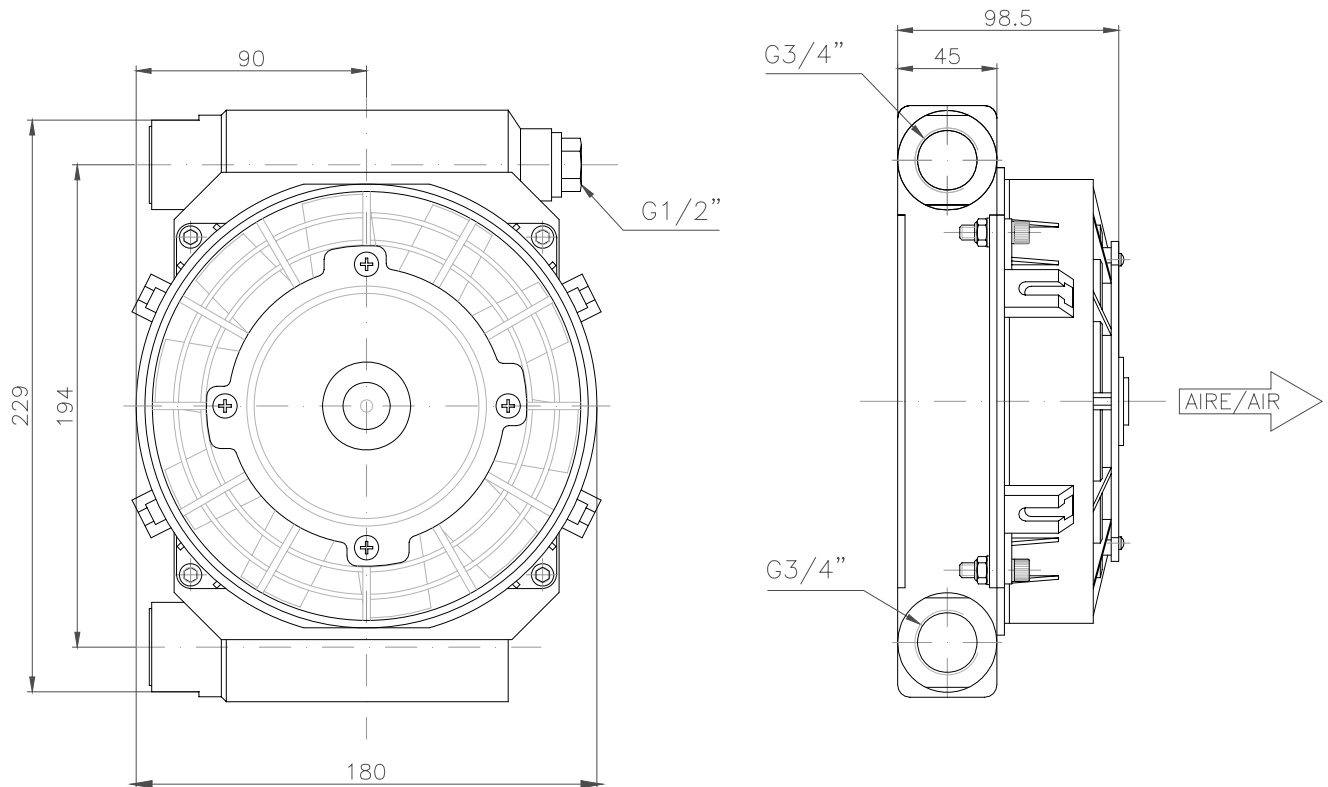

Accesorio / Accessory.

ENFRIADOR BZEA 50 L. 12V/24V. BZEA OIL COOLER 50 L. 12V/24V.

Accesorio.
Accessory.

Jun. 2006

CODIGO / CODE
VARIOS

DATOS PRINCIPALES / MAIN DATA

NOTA: Estos enfriadores llevan de serie el relé, termostato (fijado a 47°C), y Kit de conexiones.
NOTE: These Oil Coolers includes: Relay, Thermostat (fixed at 47°C), and connections Kit.

Caida de presión a 30 (cSt.)
Pressure drop at 30 (cSt.)

CODIGO CODE	MODELO MODEL	POTENCIA POWER	CAUDAL AIRE AIR FLOW	NIVEL RUIDO NOISE LEVEL	PESO WEIGHT
904519	BZEA 12V. 50L.	0,07 KW	0,14 Kg/s	73 db (A)	2.7 kg.
904619	BZEA 24V. 50L.	0,07 KW	0,14 Kg/s	73 db (A)	2.7 kg.

Presión de trabajo / Working pressure: 26 bar.

BZ
Bezares S.A