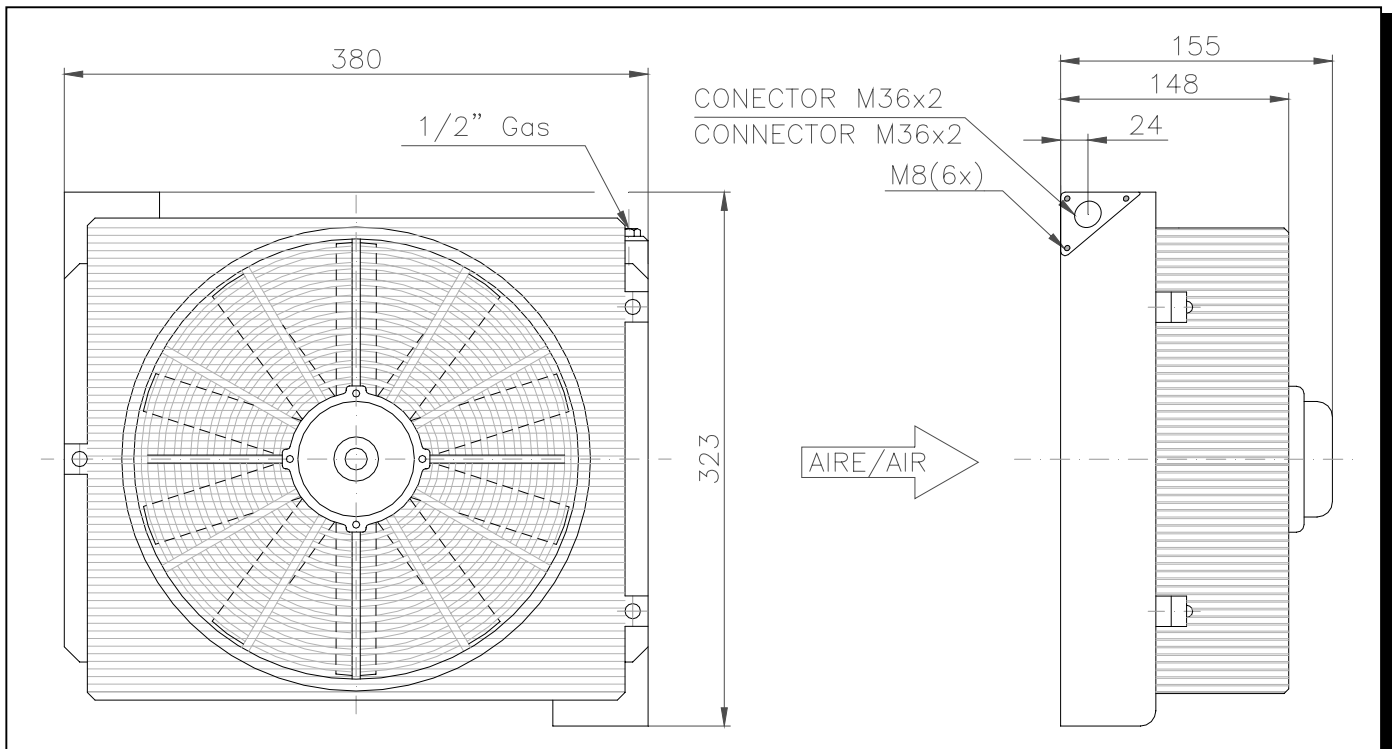

Accesorios / Accessories.

ENFRIADOR BZEA 150 L.12V / 24V. BZEA OILCOOLER 150L. 12V / 24V.

Accesorios.
Accessories.

Jun. 2006

CODIGO / CODE
VARIOS

DATOS PRINCIPALES / MAIN DATA

NOTA: Estos enfriadores llevan de serie el relé, termostato (fijado a 47°C), y Kit de conexiones.

NOTE: These Oil Coolers includes: Relay, Thermostat (fixed at 47°C), and connections Kit.

Modelo / Model:	BZEA 12V. 150L.	BZEA 24V. 150L.
Código / Code:	903919	904019
Potencia / Power:		0,11 Kw.
Caudal aire / Air flow:		0,3 Kg/s
Nivel ruido / Noise level:		78 db (A)
Peso / Weight:		6,9 Kg.
Presión de trabajo / Working pressure:		26 bar.
Código ventilador / Fan code:	905119	905219