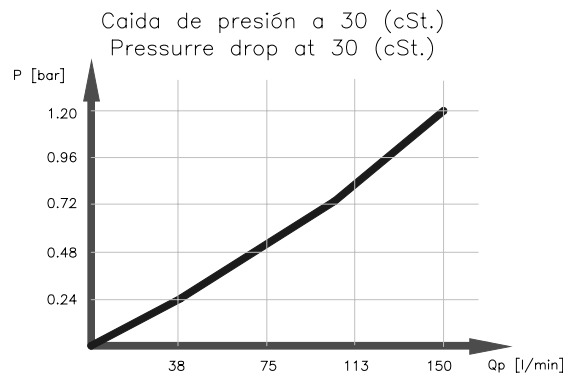

NOTE: These Oil Coolers includes: Relay, Thermostat (fixed at 47°C), and connections Kit.

Modelo / Model:	BZEA 12V. 150L.	BZEA 24V. 150L.
Código / Code:	903919	904019
Potencia / Power:		0,11 Kw.
Caudal aire / Air flow:		0,3 Kg/s
Nivel ruido / Noise level:		78 db (A)
Peso / Weight:		6,9 Kg.
Presión de trabajo / Working pressure:		26 bar.
Código ventilador / Fan code:	905119	905219